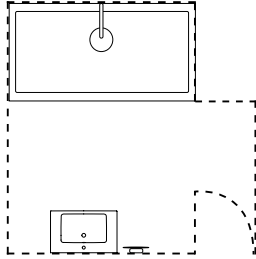

Singular™
from Ideal Standard

Scan de QR-code
voor de complete
Alu+ collectie
en meer inspiratie