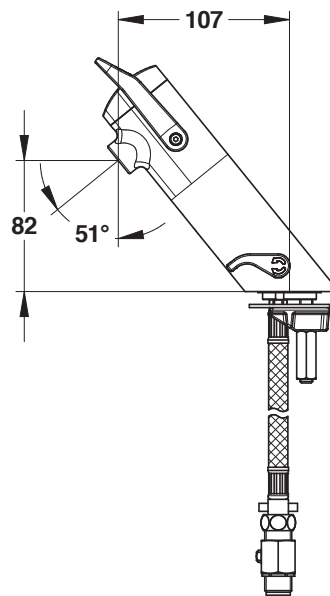

Serie: PRESTO NEO® DUO

Art.nr.: 68050 - Mechanisch zelfsluitende wastafelmengkraan - 15 sec.

> Aanbevolen werkdruk:

- 1 tot 5 bar

> Volumestroom :

- 3 l/mn bij 3 bar - instelling 4 posities
- Anti-waterslagsysteem.

> Looptijd :

- 15 seconden - hendel naar boven of naar onderen

> Aansluiting :

- G 3/8" (12x17)

> Thermische weerstand :

- Deze kraan kan een thermische schok van 75°C verdragen gedurende 30 minuten

> Veiligheid :

- Beperking van de maximale temperatuur met aanslag (bij 38°C voor koud water bij 15°C/3 bar en warm water bij 60°C/3 bar)

> Comfort :

- Soepele bediening
- Tweekleurige ergonomische hendel, in bi-injectie technisch polymeer

> Geleverd met :

- 2 PEX-slangen met terugslagkleppen en draaiende moer
- 2 rechte afsluiters MM G 3/8" (12x17)
- 2 filterdichtingen
- 1 dichting
- 1 bevestigingsbeugel
- Handleiding

> Normen / goedkeuringen :