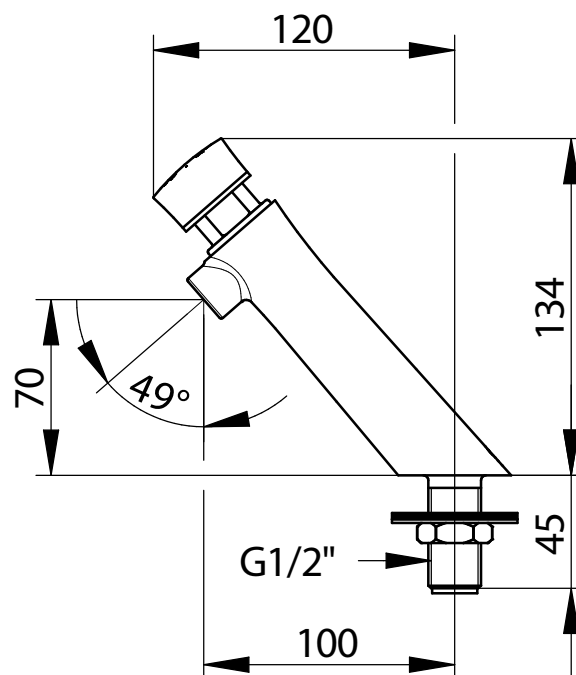

Serie: PRESTO NEO® S® RVS

Art.nr.: 65305 - Mechanisch zelfsluitende wastafelkraan - warm water - PRESTOGREEN

> Aanbevolen werkdruk:

- 1 tot 5 bar

> Volumestroom :

- 3 l/mn bij 3 bar - instelling 4 posities
- Anti-waterslagsysteem

> Looptijd :

- 7 seconden ± 2 seconden

> Aansluiting :

- G 1/2" buitendraad (15x21)

> Materiaal en afwerking :

- Roestvrijstalen lichaam (304 L)

> Thermische weerstand :

- Deze kraan kan een thermische schok van 75°C verdragen gedurende 30 minuten