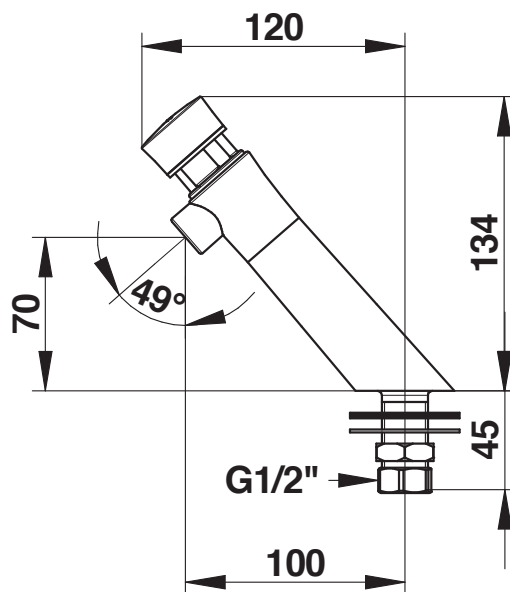

Serie: PRESTO NEO® S®

Art.nr.: 65300 - Mechanisch zelfsluitende wastafelkraan - warm water

> Aanbevolen werkdruk:

- 1 tot 5 bar

> Volumestroom :

- 3 l/mn bij 3 bar - instelling 4 posities
- Anti-waterslagsysteem

> Looptijd :

- 15 seconden ± 5 seconden

> Aansluiting :

- G 1/2" buitendraad (15x21)

> Thermische weerstand :

- Deze kraan kan een thermische schok van 75°C verdragen gedurende 30 minuten

> Veiligheid :

- Anti-blokkeringssysteem S®, voorkomt dat de kraan blijft lopen
- Uitwisselbare kop en niet-draaiende knop vermijdt elk risico op voortijdige slijtage, met lasermarkering

> Geleverd met :

- 1 moer voor koperen buis 12x14
- 1 fiberdichting
- 1 roestvrijstalen sluitring
- 1 messing klemmoer
- 1 NBR sluitring

> Normen / goedkeuringen :

- Messing lichaam conform NF EN1982 / NF EN12164 / NF EN12165
- Nikkel-chroom oppervlaktebehandeling volgens NF EN12540
- Weerstand tegen neutrale zoutnevel (NSS) : 200 uur volgens NF ISO 9227