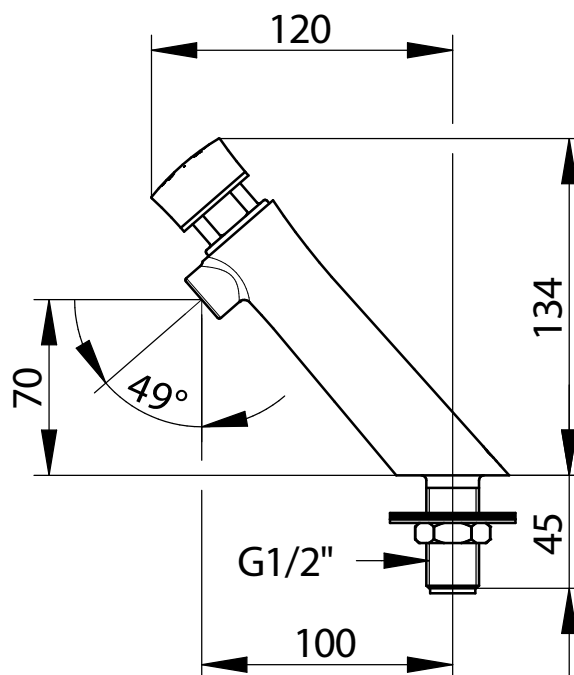

Serie: PRESTO NEO® S® RVS

Art.nr.: 65210 - Mechanisch zelfsluitende wastafelkraan - koud water - PRESTOGREEN

> Aanbevolen werkdruk:

- 1 tot 5 bar

> Volumestroom :

- 3 l/mn bij 3 bar - instelling 4 posities
- Anti-waterslagsysteem

> Looptijd :

- 7 seconden ± 2 seconden

> Aansluiting :

- G 1/2" buitendraad (15x21)

> Materiaal en afwerking :

- Roestvrijstalen lichaam (304 L)

> Thermische weerstand :

- Deze kraan kan een thermische schok van 75°C verdragen gedurende 30 minuten