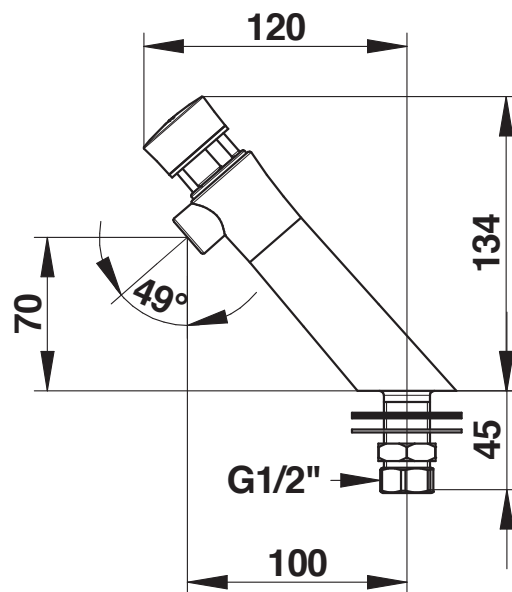

Serie: PRESTO NEO® S®

Art.nr.: 65205 - Mechanisch zelfsluitende wastafelkraan - koud water - PRESTOGREEN