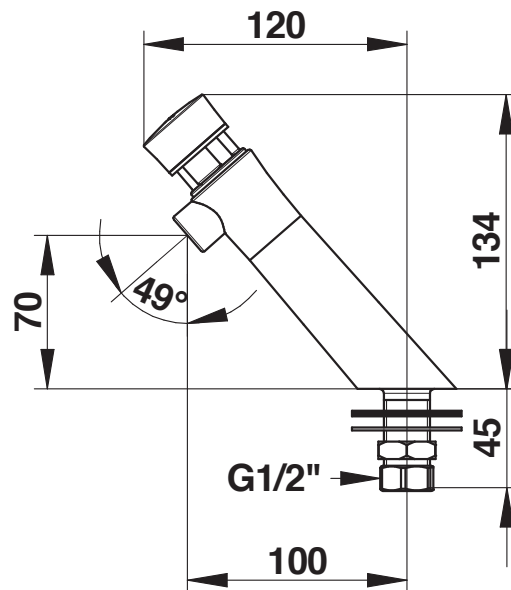

Serie: PRESTO NEO® S®

Art.nr.: 65200 - Mechanisch zelfsluitende wastafelkraan - koud water

> Aanbevolen werkdruk:

- 1 tot 5 bar

> Volumestroom :

- 3 l/mn bij 3 bar - instelling 4 posities
- Anti-waterslagsysteem

> Looptijd :

- 15 seconden ± 5 seconden

> Aansluiting :

- G 1/2" buitendraad (15x21)

> Thermische weerstand :

- Deze kraan kan een thermische schok van 75°C verdragen gedurende 30 minuten

> Veiligheid :

- Anti-blokkeringssysteem S®, voorkomt dat de kraan blijft lopen
- Niet-draaiende knop vermijdt elk risico op voortijdige slijtage

> Geleverd met :

- 1 moer voor koperen buis 12x14
- 1 fiberdichting
- 1 roestvrijstalen sluitring
- 1 messing klemmoer
- 1 NBR sluitring

> Normen / goedkeuringen :

- Messing lichaam conform NF EN1982 / NF EN12164 / NF EN12165
- Nikkel-chroom oppervlaktebehandeling volgens NF EN12540
- Weerstand tegen neutrale zoutnevel (NSS) : 200 uur volgens NF ISO 9227