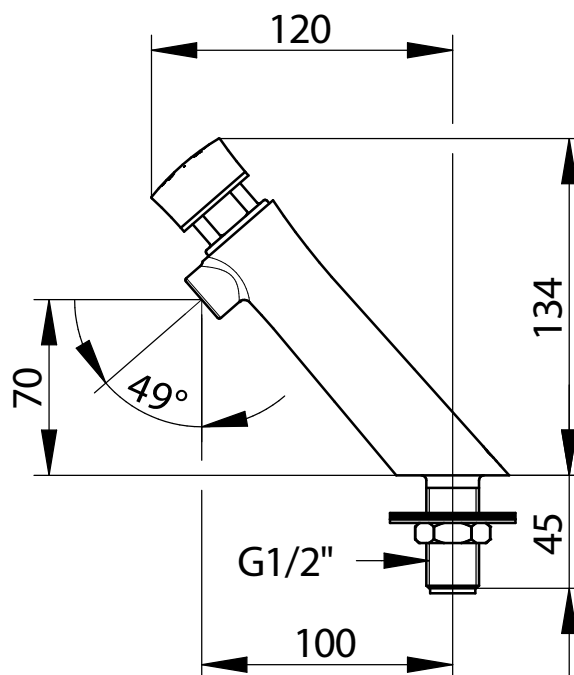

Serie: Mechanisch zelfsluitende tapkraan - wandmontage

Art.nr.: 65105 - PRESTO NEO® RVS - warm water - PRESTOGREEN

> Aanbevolen werkdruk:

- 1 tot 5 bar

> Volumestroom :

- 3 l/mn bij 3 bar - instelling 4 posities
- Anti-waterslagsysteem

> Looptijd :

- 7 seconden ± 2 seconden

> Aansluiting :

- G 1/2" buitendraad (15x21)

> Materiaal en afwerking :

- Roestvrijstalen lichaam (304 L)

> Thermische weerstand :

- Deze kraan kan een thermische schok van 75°C verdragen gedurende 30 minuten