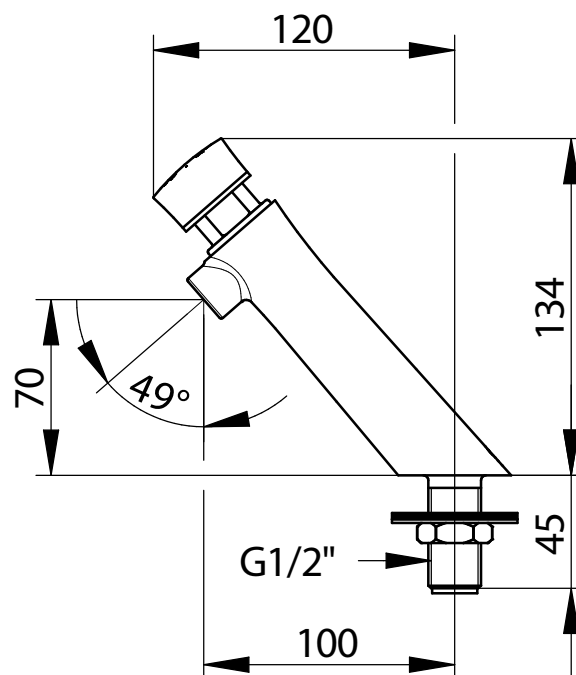

Serie: Mechanisch zelfsluitende tapkraan - wandmontage

Art.nr.: 65010 - PRESTO NEO® RVS - koud water - PRESTOGREEN

> Aanbevolen werkdruk:

- 1 tot 5 bar

> Volumestroom :

- 3 l/mn bij 3 bar - instelling 4 posities
- Anti-waterslagsysteem

> Looptijd :

- 7 seconden ± 2 seconden

> Aansluiting :

- G 1/2" buitendraad (15x21)

> Materiaal en afwerking:

- Roestvrijstalen lichaam (304 L)

> Thermische weerstand :

- Deze kraan kan een thermische schok van 75°C verdragen gedurende 30 minuten