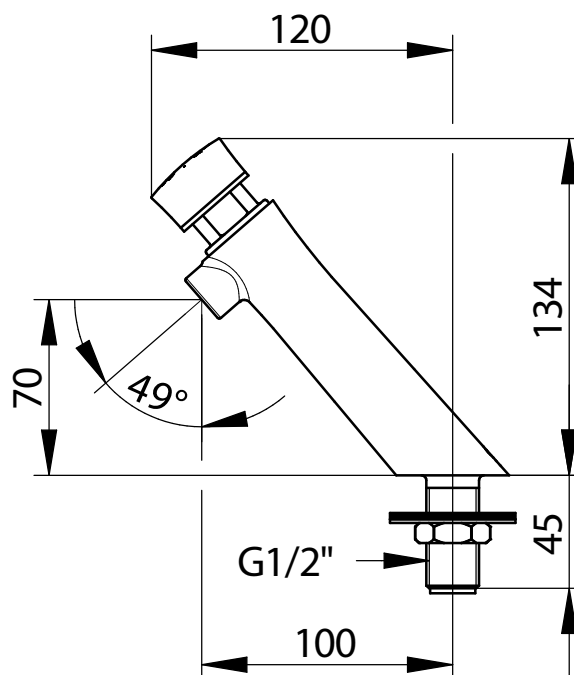

Serie: PRESTO NEO®

Art.nr.: 65005 - Mechanisch zelfsluitende wastafelkraan - koud water - PRESTOGREEN

> Aanbevolen werkdruk:

- 1 tot 5 bar

> Volumestroom :

- 3 l/mn bij 3 bar - instelling 4 posities
- Anti-waterslagsysteem

> Looptijd :

- 7 seconden ± 2 seconden

> Aansluiting :

- G 1/2" buitendraad (15x21)

> Thermische weerstand :

- Deze kraan kan een thermische schok van 75°C verdragen gedurende 30 minuten

> Veiligheid :

- Niet-draaiende knop vermijdt elk risico op voortijdige slijtage