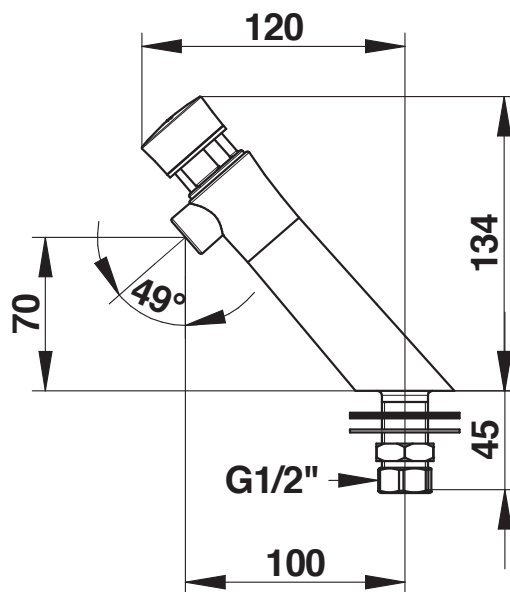

Serie: PRESTO NEO®

Art.nr.: 65000 - Mechanisch zelfsluitende wastafelkraan - koud water

> Aanbevolen werkdruk:

- 1 tot 5 bar

> Volumestroom :

- 3 l/mn bij 3 bar - instelling 4 posities
- Anti-waterslagsysteem

> Looptijd :

- 15 seconden ± 5 seconden

> Aansluiting :

- G 1/2" buitendraad (15x21)

> Thermische weerstand :

- Deze kraan kan een thermische schok van 75°C verdragen gedurende 30 minuten

> Veiligheid :

- Niet-draaiende knop vermijdt elk risico op voortijdige slijtage

> Geleverd met :

- 1 moer voor koperen buis 12x14
- 1 vezelafdichting
- 1 rvs sluitring
- 1 messing klemmoer
- 1 NBR sluitring

> Normen / goedkeuringen :

- Akoestische klasse II
- Messing lichaam conform NF EN1982 / NF EN12164 / NF EN12165
- Nikkel-chroom oppervlaktebehandeling volgens NF EN12540
- Weerstand tegen neutrale zoutnevel (NSS) : 200 uur volgens NF ISO 9227