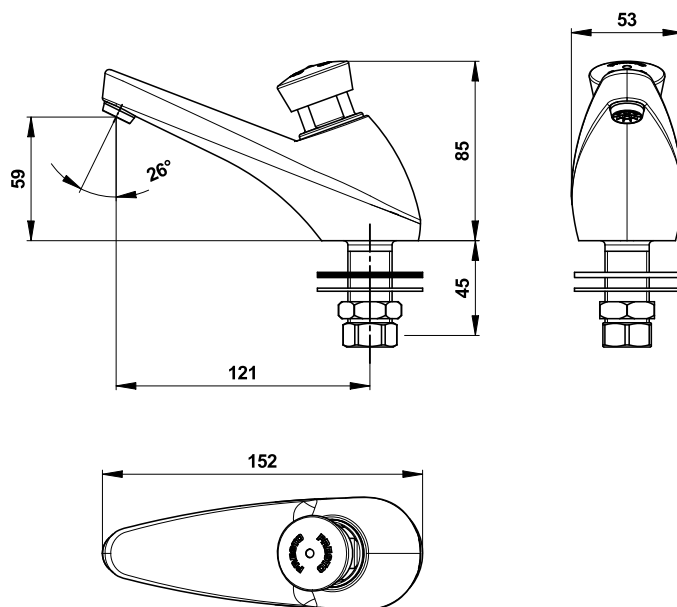

Serie: Enkelvoudige elektronische kraan met timer voor wastafel

Art.nr.: 64622 - PRESTO 605 tafelmontage

> Aanbevolen gebruiksdruk:

- 1 tot 5 bar

> Debiet :

- 3 l/mn bij 3 bar - nstelling 4 posities
- Antiwaterslagsysteem.

> Stroomtijd :

- 15 seconden ± 5 seconden

> Watertoevoer :

- Mannelijk G 1/2" (15x21) met koud of voorgemengd water

> Thermische weerstand :

- Deze kraan is bestand tegen een temperatuur van 75°C gedurende 30 minuten in relatie met thermische schokken