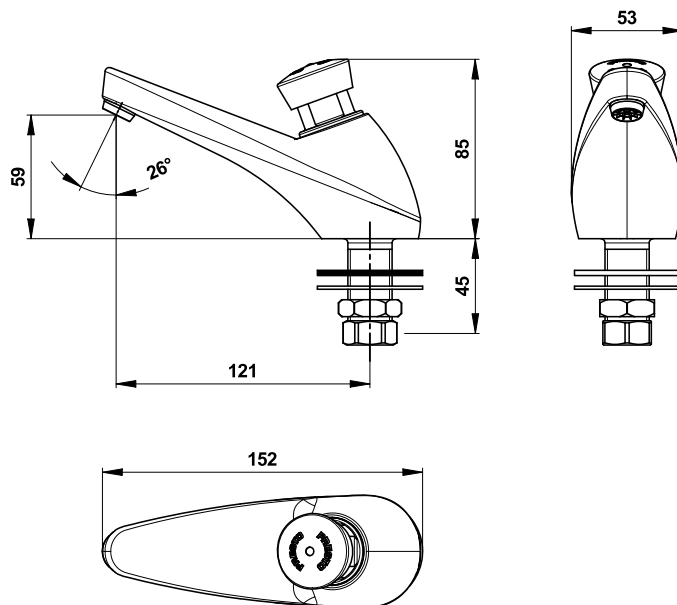

Serie: Enkelvoudige elektronische kraan met timer voor wastafel

Art.nr.: 64612 - PRESTO 605 S tafelmontage

> Aanbevolen gebruiksdruk:

- 1 tot 5 bar

> Debiet :

- 3 l/mn bij 3 bar - nstelling 4 posities
- Antiwaterslagsysteem.

> Stroomtijd :

- 15 seconden ± 5 seconden

> Watertoevoer :

- Mannelijk G 1/2" (15x21) met koud water

> Thermische weerstand :

- Deze kraan is bestand tegen een temperatuur van 75°C gedurende 30 minuten in relatie met thermische schokken

- 1 moer voor koperen buis 12x14
- 1 fiberdichting
- 1 roestvrijstalen sluitring
- 1 messing klemmoer
- 1 nitril sluitring

> Normen / goedkeuringen :

- Messing lichaam conform NF EN1982/ NF EN12164 / NF EN12165
- Nikkel-chroom oppervlaktebehandeling volgens NF EN12540
- Weerstand tegen neutrale zoutnevel (NSS) : 200 uur volgens NF ISO 9227