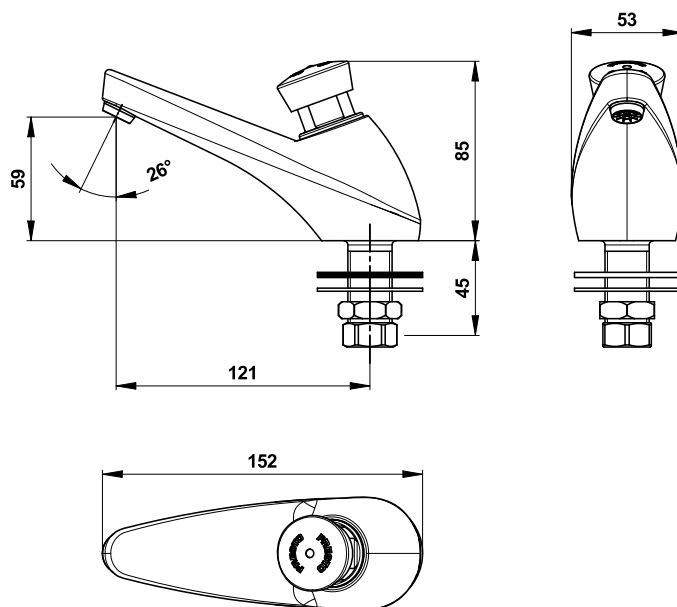

Serie: Enkelvoudige elektronische kraan met timer voor wastafel

Art.nr.: 64602 - PRESTO 605 tafelmontage

> Aanbevolen gebruiksdruk:

- 1 tot 5 bar

> Debiet :

- 3 l/mn bij 3 bar - instelling 4 posities
- Antiwaterslagsysteem.

> Stroomtijd :

- 15 seconden ± 5 seconden

> Watertoevoer :

- Mannelijk G 1/2" (15x21) met koud water

> Thermische weerstand :

- Deze kraan is bestand tegen een temperatuur van 75°C gedurende 30 minuten in relatie met thermische schokken