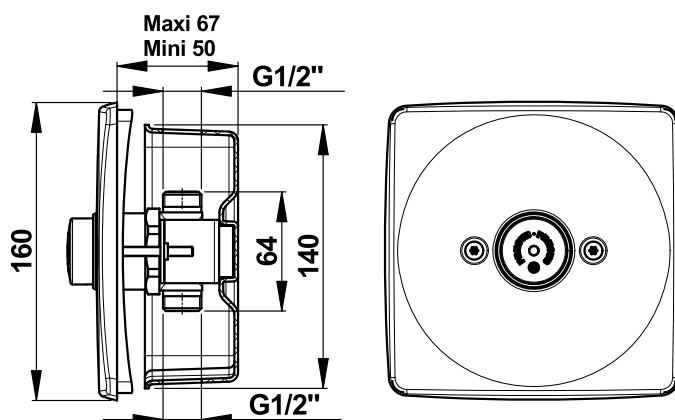

Serie: Enkelvoudige sensorkraan met timer voor douche

Art.nr.: 38330 - PRESTO 500 S B ingebouwd

#### > Debiet :

- 6 l/min bij 3 bar via ingebouwde debietregelaar
- Antiwaterslagsysteem.

#### > Watertoevoer :

- In lijn vrouwelijk G 1/2" (15x21) met koud of voorgemengd water