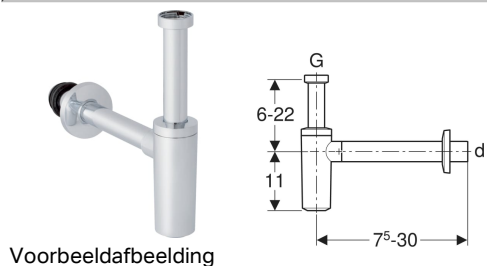

Geberit dompelbuissifon voor wastafel, afvoer horizontaal, steekafdichting, wandrozet

Voorbeeldafbeelding

Toepassingsgebied

- Voor wastafels

Eigenschappen

- Kwaliteit gecontroleerd conform EN 274-3

- Corrosiebestendig
- Afvoer horizontaal

Technische gegevens

Waterslotheogte (mm)	75 mm
Materiaal	ABS

Leveringsomvang

- Wandrozet

- Manchet van EPDM

Art. nr.	Kleur / oppervlak	d, ø	G	L	h	
151.024.14.1	Mat zwart	32 mm	1 1/4 "	7.5-30 cm	6-22 cm	Nieuw
151.024.21.1	Glansverchromd	32 mm	1 1/4 "	7.5-30 cm	6-22 cm	
151.025.14.1	Mat zwart	40 mm	1 1/4 "	7.5-30 cm	6-22 cm	Nieuw
151.025.21.1	Glansverchromd	40 mm	1 1/4 "	7.5-30 cm	6-22 cm	
151.026.14.1	Mat zwart	40 mm	1 1/2 "	7.5-30 cm	6-22 cm	Nieuw
151.026.21.1	Glansverchromd	40 mm	1 1/2 "	7.5-30 cm	6-22 cm	