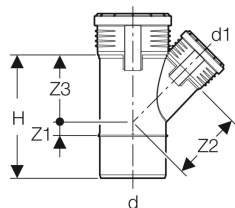

Gebruiksdoelen

- Voor het afvoeren van vuilwater binnen gebouwen
- Voor centrale stofzuigsystemen in eengezinswoningen, alleen de afmetingen DN 40–50 gebruiken
- Voor persleidingen van vuilwaterpompinstallaties volgens EN 12050-2 en EN 12050-3, alleen de afmetingen DN 32–50 gebruiken

Eigenschappen

- Geluidsoptimaliseerd

- Afdichting van EPDM

Technische gegevens

Montagetemperatuur	-10 – +40 °C
Materiaal	PP-MD
Warmte-uitzetting	0.08 mm/(m·K)

Art. nr.	d, Ø	d1, Ø	arc	H	Z1	Z2	Z3	
390.030.14.1	32 mm	32 mm	45 °	9.4 cm	1 cm	4 cm	4 cm	Nieuw
390.130.14.1	40 mm	32 mm	45 °	9.7 cm	0.6 cm	4.6 cm	4.4 cm	Nieuw
390.131.14.1	40 mm	40 mm	45 °	9.8 cm	1.2 cm	5 cm	5 cm	Nieuw
390.230.14.1	50 mm	32 mm	45 °	10 cm	0.1 cm	5.3 cm	4.9 cm	Nieuw
390.231.14.1	50 mm	40 mm	45 °	10.2 cm	0.7 cm	5.8 cm	5.6 cm	Nieuw
390.232.14.1	50 mm	50 mm	45 °	12.7 cm	1 cm	6.3 cm	6.3 cm	Nieuw
390.331.14.1	75 mm	40 mm	45 °	12 cm	0.6 cm	7.6 cm	7 cm	Nieuw
390.332.14.1	75 mm	50 mm	45 °	13.4 cm	0.1 cm	8.1 cm	7.6 cm	Nieuw
390.333.14.1	75 mm	75 mm	45 °	15 cm	1.9 cm	9.4 cm	9.4 cm	Nieuw
390.432.14.1	90 mm	50 mm	45 °	13 cm	0.6 cm	9.1 cm	8.4 cm	Nieuw
390.433.14.1	90 mm	75 mm	45 °	17.5 cm	1.2 cm	10.4 cm	10.2 cm	Nieuw
390.434.14.1	90 mm	90 mm	45 °	19.6 cm	2.2 cm	11.3 cm	11.3 cm	Nieuw
390.531.14.1	110 mm	40 mm	45 °	13.4 cm	2.2 cm	10.1 cm	8.8 cm	Nieuw
390.532.14.1	110 mm	50 mm	45 °	14.8 cm	1.5 cm	10.6 cm	9.5 cm	Nieuw
390.533.14.1	110 mm	75 mm	45 °	18.3 cm	0.2 cm	11.9 cm	11.2 cm	Nieuw
390.534.14.1	110 mm	90 mm	45 °	20.3 cm	1.3 cm	12.6 cm	12.2 cm	Nieuw
390.535.14.1	110 mm	110 mm	45 °	23.3 cm	2.7 cm	13.8 cm	13.8 cm	Nieuw
390.634.14.1	125 mm	90 mm	45 °	21 cm	0.6 cm	13.6 cm	12.9 cm	Nieuw
390.635.14.1	125 mm	110 mm	45 °	23.7 cm	2.1 cm	14.7 cm	14.3 cm	Nieuw
390.636.14.1	125 mm	125 mm	45 °	25.9 cm	3.1 cm	15.4 cm	15.4 cm	Nieuw
390.735.14.1	160 mm	110 mm	45 °	24.5 cm	0.4 cm	17.2 cm	16.1 cm	Nieuw
390.736.14.1	160 mm	125 mm	45 °	26.6 cm	1.4 cm	17.9 cm	17.1 cm	Nieuw
390.737.14.1	160 mm	160 mm	45 °	31.5 cm	3.9 cm	19.6 cm	19.5 cm	Nieuw